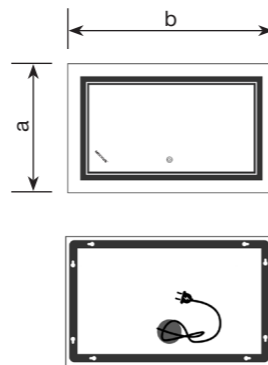

QUADRO MR20

Дзеркало настінне з LED підсвічуванням

- Орієнтація: Горизонтальне
- Напрямок освітлення: Фасадне
- Керування освітленням: 3 регулятором яскравості

Артикул	а, мм	б, мм
QUADRO MR20-100x70	1000	700
QUADRO MR20-100x80	1000	800
QUADRO MR20-120x80	1200	800