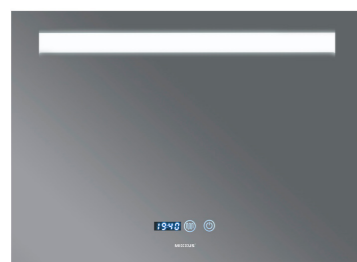

STRONG MR05

Дзеркало настінне з LED підсвічуванням

- Орієнтація: Горизонтальне
- Напрямок освітлення: Фасадне
- Керування освітленням: З регулятором яркості