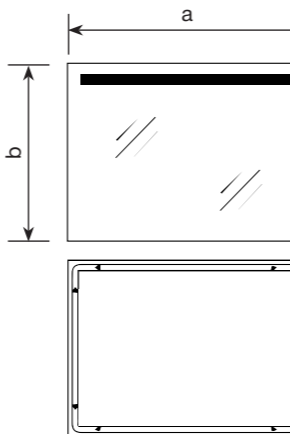

Артикул	а, мм	б, мм
STRONG MR05-100x60	1000	600