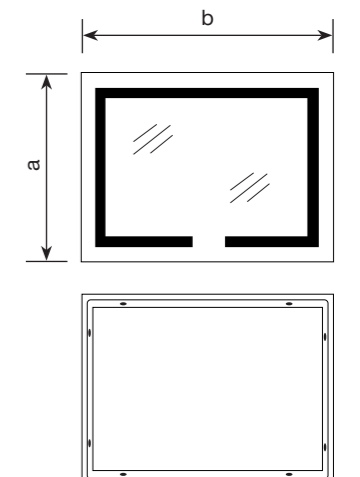

HARD MR07

Дзеркало настінне з LED підсвічуванням

- Орієнтація: Горизонтальне
- Напрямок освітлення: Фасадне
- Керування освітленням: З регулятором яркості