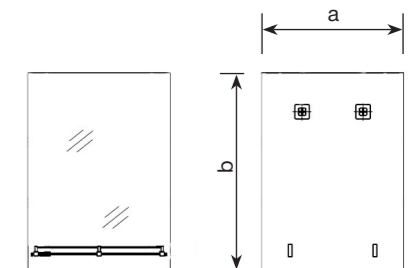

SANSA MRZ05

Дзеркало настінне

- Орієнтація: Вертикальне
- Без освітлення

Артикул	а, мм	б, мм
SANSA MRZ05-500x700x105	500	700
SANSA MRZ05-600x850x105	600	850
SANSA MRZ05-700x850x105	700	850