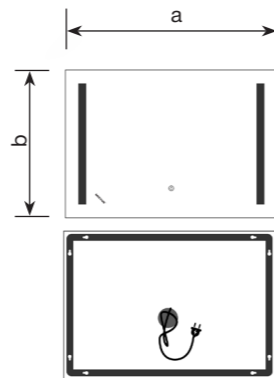

LINES MR18 REVERSE

Дзеркало настінне з LED підсвічуванням

- Орієнтація: Універсальне
- Напрямок освітлення: Фасадне
- Керування освітленням: З регулятором яскравості

Артикул	а, мм	б, мм
LINES MR18-100x70-REVERSE	1000	700

CUBIC MR14 REVERSE

Дзеркало настінне з LED підсвічуванням

- Орієнтація: Універсальне
- Напрямок освітлення: Фасадне
- Керування освітленням: З регулятором яскравості

Артикул	а, мм	б, мм
CUBIC MR14-70x50-REVERSE	700	500
CUBIC MR14-80x60-REVERSE	800	600