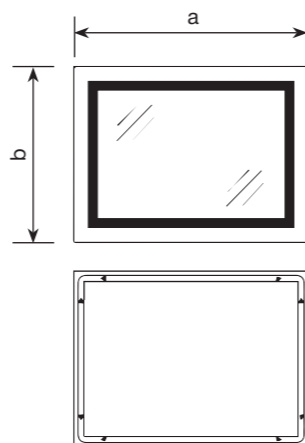

STYLE MR13 REVERSE

Дзеркало настінне з LED підсвічуванням

- Орієнтація: Універсальне
- Напрямок освітлення: Фасадне
- Керування освітленням: 3 регулятором яркості

Артикул	а, мм	б, мм
STYLE MR13-70x50-REVERSE	700	500
STYLE MR13-80x60-REVERSE	800	600
STYLE MR13-90x70-REVERSE	900	700