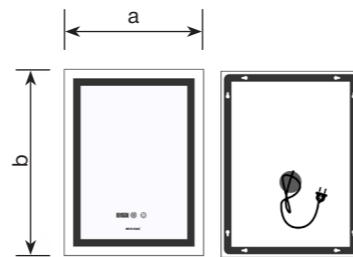

### FLASH MR21

Дзеркало настінне з LED підсвічуванням

- Орієнтація: Вертикальне
- Напрямок освітлення: Фасадне
- Керування освітленням: 3 регулятором яскравості

| Артикул          | а, мм | б, мм |
|------------------|-------|-------|
| FLASH MR21-60x80 | 600   | 800   |
| FLASH MR21-70x90 | 700   | 900   |