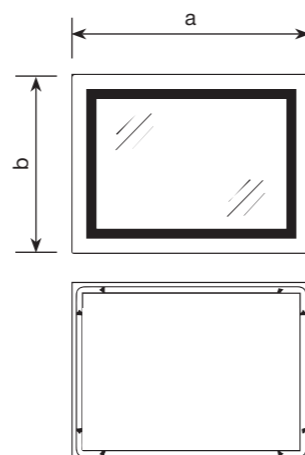

ДОДАТКОВІ ОПЦІЇ

СИСТЕМА ПРОТИ ЗАПОТІВАННЯ (ПІДІГРІВ) – таку опцію мають всі дзеркала ТМ MIXXUS. Опція антизапотівання зберігає дзеркальну поверхню чистою і сухою та запобігає утворенню конденсату через різку зміну температури у ванній кімнаті. Всередині корпусу розташований спеціальний нагрівальний елемент, який запобігає утворенню конденсату: дзеркало злегка нагрівається і пара на ньому більше не конденсується. Завдяки цьому, навіть під час приймання душу або ванни, поверхня, що відображає не буде запотівати та протирати її більше не потрібно! Підігрів дзеркала може вмикатися з включенням підсвітки дзеркала або ж мати власний вимикач. Область підігріву є меншою, ніж площа дзеркального полотна, це пов'язано із конструкцією корпусу.

ЕЛЕКТРОННИЙ ГОДИННИК високого ступеня точності з вологостійким механізмом окрім часу може відображати температуру та дату.

ДИМЕР для регулювання яркості підсвітки. Всі дзеркала мають таку опцію. Димер – це чутливий сенсорний регулятор рівня яркості LED підсвітки. Він дозволяє плавно керувати освітленням за допомогою дотику до сенсорної панелі. Димер оснащений функцією, яка запам'ятовує останній налаштований рівень яркості, що дозволяє включати дзеркало з уже налаштованою яркістю.

ВИМИКАЧІ

Усі дзеркала ТМ MIXXUS облаштовані сенсорним перемикачем. Він вмонтований одразу на полотні дзеркала, що дозволяє не тільки вмикати та вимикати дзеркало, а й регулювати яркість підсвітки.