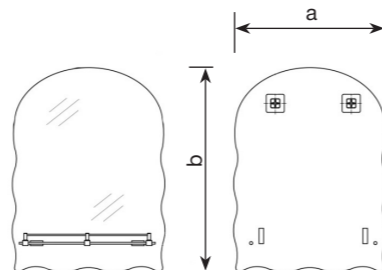

### MIRRA MRZ02

Дзеркало настінне

- Орієнтація: Вертикальне
- Без освітлення

| Артикул                 | а, мм | б, мм |
|-------------------------|-------|-------|
| MIRRA MRZ02-450x600x105 | 450   | 600   |
| MIRRA MRZ02-600x850x105 | 600   | 850   |