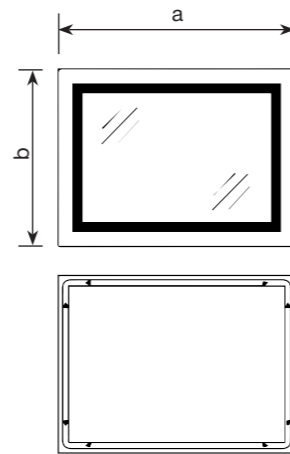

### WARM MR12 REVERSE

Дзеркало настінне з LED підсвічуванням

- Орієнтація: Універсальне
- Напрямок освітлення: Фасадне
- Керування освітленням: З регулятором яркості

| Артикул                 | а, мм | б, мм |
|-------------------------|-------|-------|
| WARM MR12-70x50-REVERSE | 700   | 500   |
| WARM MR12-80x60-REVERSE | 800   | 600   |
| WARM MR12-80x70-REVERSE | 800   | 700   |
| WARM MR12-90x70-REVERSE | 900   | 700   |