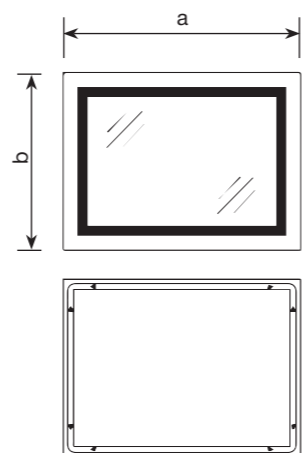

WARM MR02

Дзеркало настінне з LED підсвічуванням

- Орієнтація: Горизонтальне
- Напрямок освітлення: Фасадне
- Керування освітленням: 3 регулятором яркості

Артикул	а, мм	б, мм
WARM MR02-70x50	700	500
WARM MR02-70x50-CASE	700	500
WARM MR02-80x60	800	600
WARM MR02-80x60-CASE	800	600
WARM MR02-80x80	800	800
WARM MR02-90x70	900	700
WARM MR02-90x70-CASE	900	700
WARM MR02-100x60	1000	600
WARM MR02-100x70	1000	700
WARM MR02-100x80	1000	800
WARM MR02-120x80	1200	800