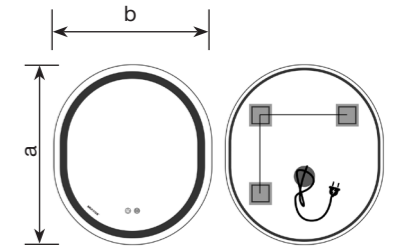

ELLIPSE MV05 REVERSE

Дзеркало настінне з LED підсвічуванням

- Орієнтація: Універсальне
- Напрямок освітлення: Фасадне
- Керування освітленням: З димером для зміни температури світла від 3000-6500K

Артикул	а, мм	б, мм
ELLIPSE MV05-80x60-REVERSE	800	600
ELLIPSE MV05-80x70-REVERSE	800	700
ELLIPSE MV05-90x70-REVERSE	900	700