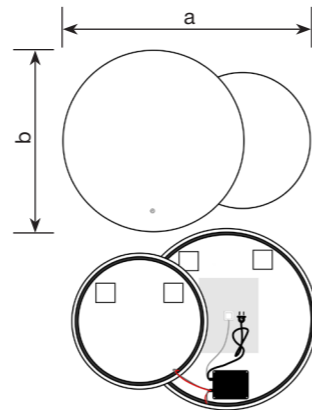

### TOPPER MC01

Дзеркало настінне з LED підсвічуванням

- Орієнтація: Горизонтальне
- Напрямок освітлення: Фонове
- Керування освітленням: З димером для зміни температури світла від 3000-6500K

| Артикул            | а, мм | б, мм |
|--------------------|-------|-------|
| TOPPER MC01-100x75 | 1000  | 750   |