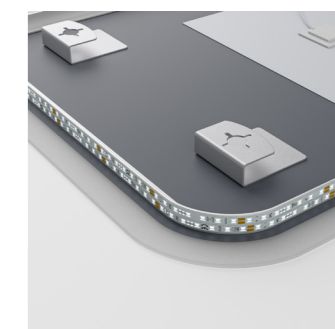

• КОМБІНОВАНА (ФАСАДНА + ФОНОВА)

Має відкриту LED-стрічку, освітлення направлене на фасад, стіну та в сторони від виробу.