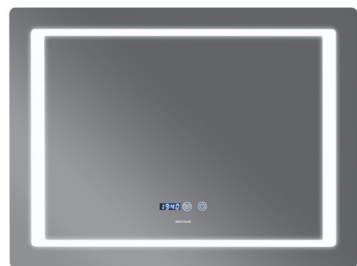

STYLE MR03

Дзеркало настінне з LED підсвічуванням

- Орієнтація: Горизонтальне
- Напрямок освітлення: Фасадне
- Керування освітленням: 3 регулятором яркості

Артикул	а, мм	б, мм
STYLE MR03-70x50	700	500
STYLE MR03-80x60	800	600
STYLE MR03-90x70	900	700