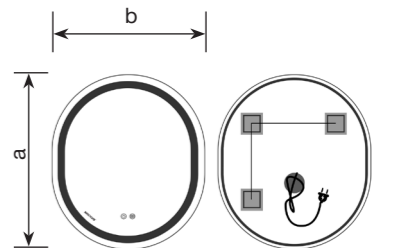

ELLIPSE MV05 REVERSE

Дзеркало настінне з LED підсвічуванням

- Орієнтація: Універсальне
- Напрямок освітлення: Фасадне
- Керування освітленням: З димером для зміни температури світла від 3000-6500K

Артикул	а, мм	б, мм
ELLIPSE MV05-80x70-REVERSE WHITE	800	700