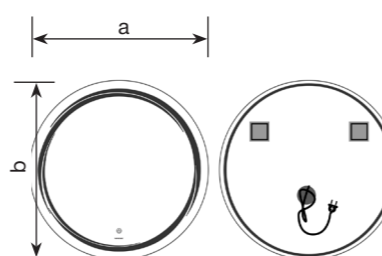

WAVE MC04

Дзеркало настінне з LED підсвічуванням

- Орієнтація: Вертикальне
- Напрямок освітлення: Фасадне
- Керування освітленням: З димером для зміни температури світла від 3000-6500K