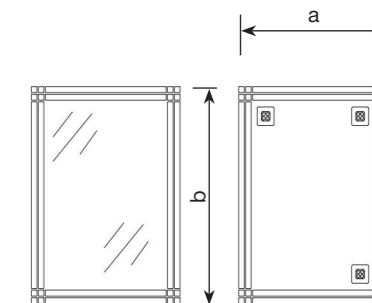

FONTE MRZ10 REVERSE
Дзеркало настінне

- Орієнтація: Універсальне
- Без освітлення

Артикул	а, мм	б, мм
FONTE MRZ10-600x800-REVERSE	600	800