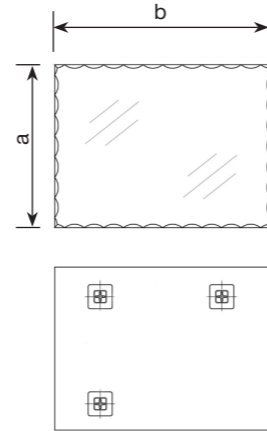

KUBIX MRZ06 REVERSE

Дзеркало настінне з LED підсвічуванням

- Орієнтація: Універсальне
- Без освітлення

Артикул	а, мм	б, мм
KUBIX MRZ06-450x600-REVERSE	450	600
KUBIX MRZ06-600x800-REVERSE	600	800
KUBIX MRZ06-700x900-REVERSE	700	900