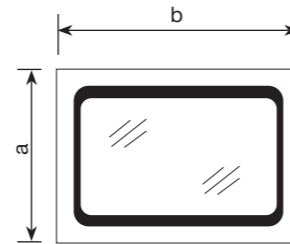

Артикул	а, мм	б, мм
TWEE MR09-50x80-REVERSE	500	800
TWEE MR09-80x60-REVERSE	800	600