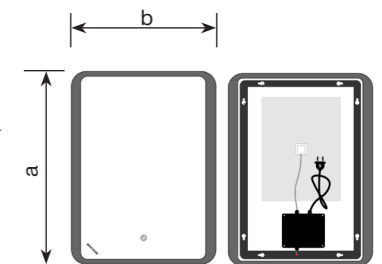

OLIVARY MR19 REVERSE

Дзеркало настінне з LED підсвічуванням

- Орієнтація: Універсальне
- Напрямок освітлення: Фасадне + Фонове
- Керування освітленням: З димером для зміни температури світла від 3000-6500K

Артикул	а, мм	б, мм
OLIVARY MR19-100x80-REVERSE	1000	800
OLIVARY MR19-80x60-REVERSE	800	600
OLIVARY MR19-90x70-REVERSE	900	700