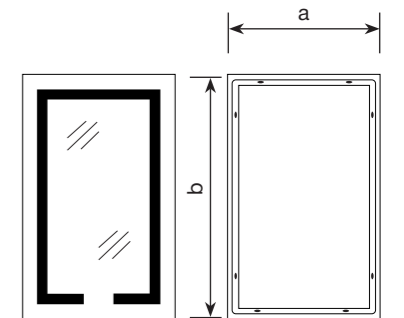

HARD MR06

Дзеркало настінне з LED підсвічуванням

- Орієнтація: Вертикальне
- Напрямок освітлення: Фасадне
- Керування освітленням: З регулятором яркості