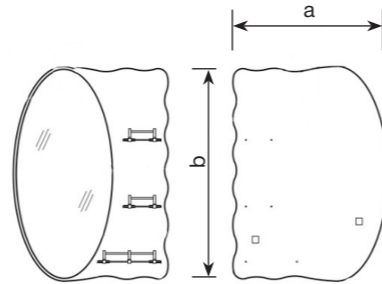

LR6108

Косметичне дзеркало (настінне)