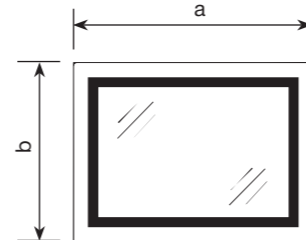

Артикул	а, мм	б, мм
LIGHT MR01-70x50	700	500
LIGHT MR01-80x60	800	600
LIGHT MR01-90x70	900	700