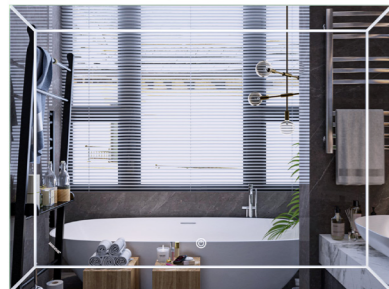

LINES MR18 REVERSE

Дзеркало настінне з LED підсвічуванням

- Орієнтація: Універсальне
- Напрямок освітлення: Фасадне
- Керування освітленням: З регулятором яскравості

Артикул	а, мм	б, мм
LINES MR18-100x70-REVERSE	1000	700

CUBIC MR14 REVERSE

Дзеркало настінне з LED підсвічуванням

- Орієнтація: Універсальне
- Напрямок освітлення: Фасадне
- Керування освітленням: З регулятором яскравості

Артикул	а, мм	б, мм
CUBIC MR14-70x50-REVERSE	700	500
CUBIC MR14-80x60-REVERSE	800	600