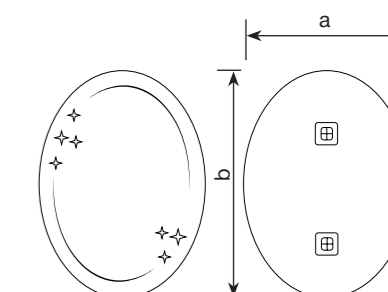

FUSION MOZ03
Дзеркало настінне

- Орієнтація: Горизонтальне
- Без освітлення

Артикул	а, мм	б, мм
FUSION MOZ03-550x700	550	700