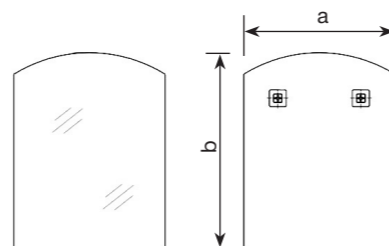

ALIVE MRZ01
Дзеркало настінне

- Орієнтація: Вертикальне
- Без освітлення

Артикул	а, мм	б, мм
ALIVE MRZ01-450x600	450	600
ALIVE MRZ01-600x800	600	800