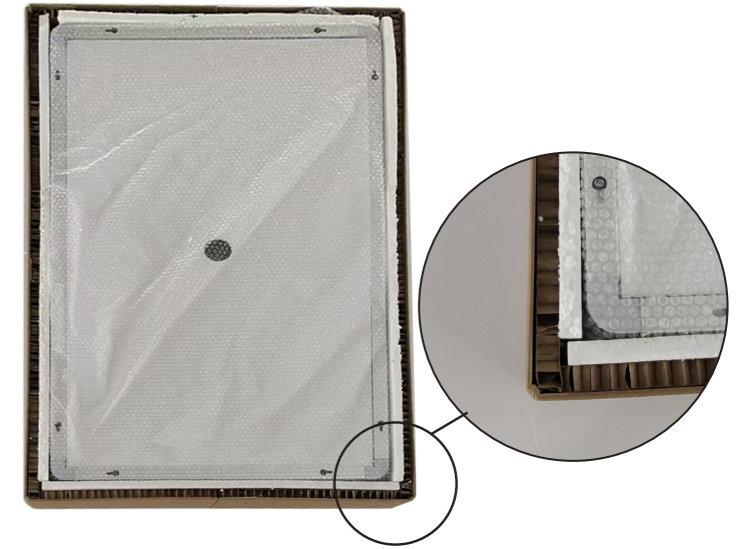

PLAIN MC11

Дзеркало настінне з LED підсвічуванням

- Орієнтація: Вертикальне
- Напрямок освітлення: Фонове + Фасадне
- Керування освітленням: З регулятором яркості

Артикул	a, мм	b, мм
PLAIN MC11-60	600	600

PLAIN MV02

Дзеркало настінне з LED підсвічуванням

- Орієнтація: Вертикальне
- Напрямок освітлення: Фасадне
- Керування освітленням: З регулятором яркості

Артикул	a, мм	b, мм
PLAIN MV02-50x70	500	700
PLAIN MV02-60x80	600	800

PLAIN MV03

Дзеркало настінне з LED підсвічуванням

- Орієнтація: Вертикальне
- Напрямок освітлення: Фасадне
- Керування освітленням: З регулятором яркості

Артикул	a, мм	b, мм
PLAIN MV03-50x70	500	700

Ми піклуємося про ваш бізнес - в асортименті маємо дзеркала в покращеній транспортній упаковці.

Моделі із покращеною транспортною упаковкою мають в артикулі приставку «CASE».

Спеціальна транспортна упаковка має, на відміну від звичайного гофрованого картону, додатково пінопласт плюс багатошаровий гофрокартон. Це максимально оберігає дзеркала від можливих ушкоджень при доставці.

Для спеціальної транспортної упаковки ми використовуємо картон різних форматів, виготовлений відповідно до світових стандартів.

Крок 1

Крок 2

Крок 3

Крок 4

Так виглядає звичайне пакування