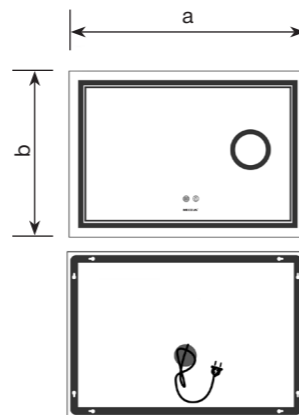

### FLASH MR21

Дзеркало настінне з LED підсвічуванням

- Орієнтація: Вертикальне
- Напрямок освітлення: Фасадне
- Керування освітленням: 3 регулятором яскравості

| Артикул          | а, мм | б, мм |
|------------------|-------|-------|
| FLASH MR21-60x80 | 600   | 800   |
| FLASH MR21-70x90 | 700   | 900   |

### QUADRO MR20 REVERSE

Дзеркало настінне з LED підсвічуванням

- Орієнтація: Універсальне
- Напрямок освітлення: Фасадне
- Керування освітленням: 3 регулятором яскравості

| Артикул                   | а, мм | б, мм |
|---------------------------|-------|-------|
| QUADRO MR20-50x80-REVERSE | 500   | 800   |
| QUADRO MR20-80x60-REVERSE | 800   | 600   |
| QUADRO MR20-90x70-REVERSE | 900   | 700   |

### QUADRO MR20

Дзеркало настінне з LED підсвічуванням

- Орієнтація: Горизонтальне
- Напрямок освітлення: Фасадне
- Керування освітленням: 3 регулятором яскравості

| Артикул            | а, мм | б, мм |
|--------------------|-------|-------|
| QUADRO MR20-100x70 | 1000  | 700   |
| QUADRO MR20-100x80 | 1000  | 800   |
| QUADRO MR20-120x80 | 1200  | 800   |