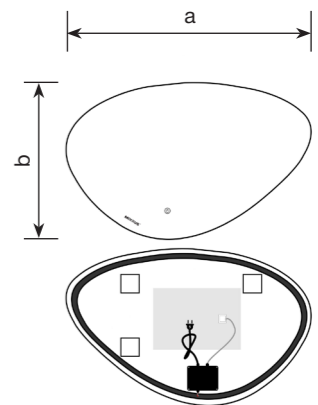

DIVERSE MA01 REVERSE

Дзеркало настінне з LED підсвічуванням

- Орієнтація: Універсальне
- Напрямок освітлення: Фонове
- Керування освітленням: З димером для зміни температури світла від 3000-6500K

Артикул	а, мм	б, мм
DIVERSE MA01-90x60-REVERSE	900	600