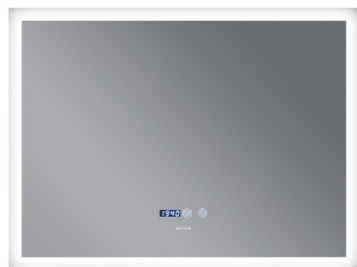

FLAT MR04

Дзеркало настінне з LED підсвічуванням

- Орієнтація: Горизонтальне
- Напрямок освітлення: Фасадне + Фонове
- Керування освітленням: З регулятором яркості

Артикул	а, мм	б, мм
FLAT MR04-100x60	1000	600
FLAT MR04-100x80	1000	800
FLAT MR04-80x60	800	600