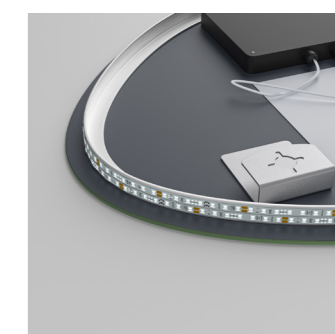

• ФОНОВА ПІДСВІТКА

Розташована на задній поверхні дзеркала: направлена на стіну та в сторони від виробу. Завдяки розсіюванню світла, вона зробить атмосферу м'якшою й створить затишок. Часто використовується як нічник, чи просто оригінальний елемент декору.