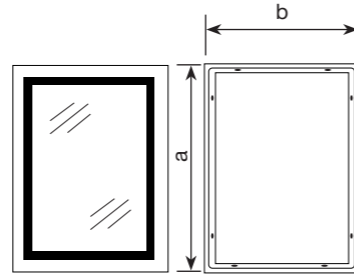

Артикул	а, мм	б, мм
TALL MR08-80x60-REVERSE	800	600