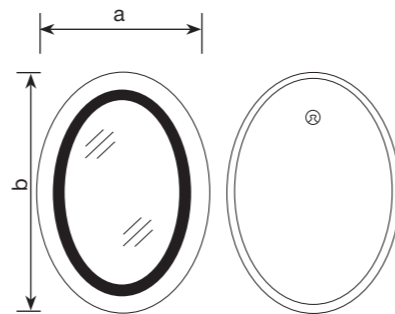

**PLAIN MC11**

Дзеркало настінне з LED підсвічуванням

- Орієнтація: Вертикальне
- Напрямок освітлення: Фонове + Фасадне
- Керування освітленням: З регулятором яркості

| Артикул       | a, мм | b, мм |
|---------------|-------|-------|
| PLAIN MC11-60 | 600   | 600   |

**PLAIN MV02**

Дзеркало настінне з LED підсвічуванням

- Орієнтація: Вертикальне
- Напрямок освітлення: Фасадне
- Керування освітленням: З регулятором яркості

| Артикул          | a, мм | b, мм |
|------------------|-------|-------|
| PLAIN MV02-50x70 | 500   | 700   |
| PLAIN MV02-60x80 | 600   | 800   |