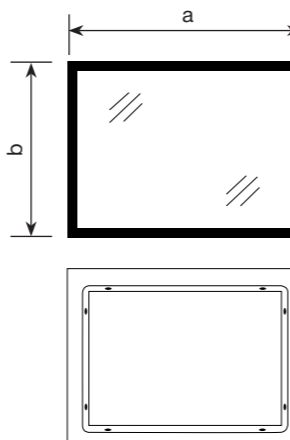

WARM MR12 REVERSE

Дзеркало настінне з LED підсвічуванням

- Орієнтація: Універсальне
- Напрямок освітлення: Фасадне
- Керування освітленням: З регулятором яркості

Артикул	а, мм	б, мм
WARM MR12-70x50-REVERSE	700	500
WARM MR12-80x60-REVERSE	800	600
WARM MR12-80x70-REVERSE	800	700
WARM MR12-90x70-REVERSE	900	700

FLAT MR04

Дзеркало настінне з LED підсвічуванням

- Орієнтація: Горизонтальне
- Напрямок освітлення: Фасадне + Фонове
- Керування освітленням: З регулятором яркості

Артикул	а, мм	б, мм
FLAT MR04-100x60	1000	600
FLAT MR04-100x80	1000	800
FLAT MR04-80x60	800	600

STRONG MR05

Дзеркало настінне з LED підсвічуванням

- Орієнтація: Горизонтальне
- Напрямок освітлення: Фасадне
- Керування освітленням: З регулятором яркості

Артикул	а, мм	б, мм
STRONG MR05-100x60	1000	600

PLAIN MC02

Дзеркало настінне з LED підсвічуванням

- Орієнтація: Вертикальне
- Напрямок освітлення: Фасадне
- Керування освітленням: З регулятором яркості

Артикул	а, мм	б, мм
PLAIN MC02-60	600	600
PLAIN MC02-60-CASE	600	600
PLAIN MC02-80	800	800

PLAIN MC03

Дзеркало настінне з LED підсвічуванням

- Орієнтація: Вертикальне
- Напрямок освітлення: Фасадне
- Керування освітленням: З регулятором яркості

Артикул	а, мм	б, мм
PLAIN MC03-60	600	600

PLAIN MC10

Дзеркало настінне з LED підсвічуванням

- Орієнтація: Вертикальне
- Напрямок освітлення: Фонове + Фасадне
- Керування освітленням: З регулятором яркості

Артикул	а, мм	б, мм
PLAIN MC10-60	600	600
PLAIN MC10-80	800	800