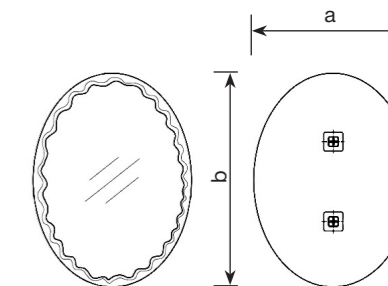

FUSION MOZ02
Дзеркало настінне

- Орієнтація: Горизонтальне
- Без освітлення

Артикул	а, мм	б, мм
FUSION MOZ02-450x600	450	600
FUSION MOZ02-650x800	650	800