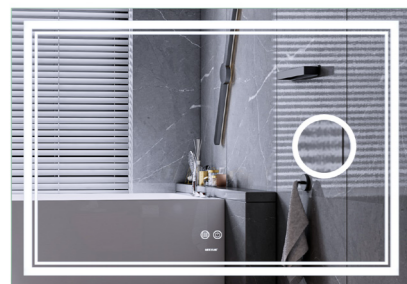

QUADRO MR20

Дзеркало настінне з LED підсвічуванням

- Орієнтація: Горизонтальне
- Напрямок освітлення: Фасадне
- Керування освітленням: 3 регулятором яскравості

Артикул	а, мм	б, мм
QUADRO MR20-100x70	1000	700
QUADRO MR20-100x80	1000	800
QUADRO MR20-120x80	1200	800