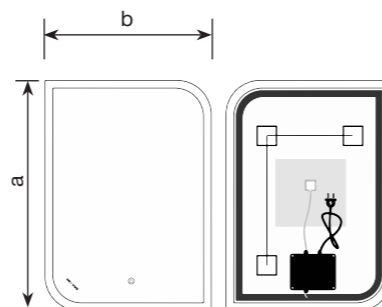

BEVEL MA02 REVERSE

Дзеркало настінне з LED підсвічуванням

- Орієнтація: Універсальне
- Напрямок освітлення: Фасадне + Фонове
- Керування освітленням: З димером для зміни температури світла від 3000-6500K

Артикул	а, мм	б, мм
BEVEL MA02-90x65-REVERSE	900	650