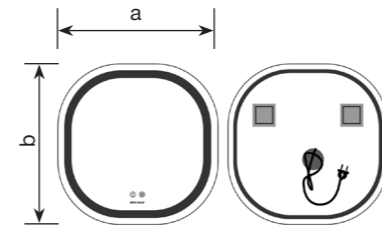

DIVERSE MR16

Дзеркало настінне з LED підсвічуванням

- Орієнтація: Вертикальне
- Напрямок освітлення: Фасадне + Фонове
- Керування освітленням: З димером для зміни температури світла від 3000-6500K

Артикул	а, мм	б, мм
DIVERSE MR16-70x70	700	700