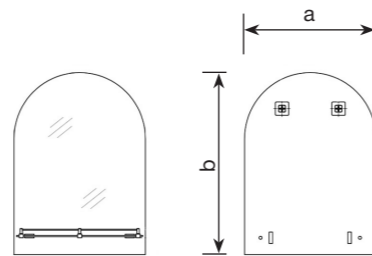

KUBIX MRZ06 REVERSE

Дзеркало настінне з LED підсвічуванням

- Орієнтація: Універсальне
- Без освітлення

Артикул	а, мм	б, мм
KUBIX MRZ06-450x600-REVERSE	450	600
KUBIX MRZ06-600x800-REVERSE	600	800
KUBIX MRZ06-700x900-REVERSE	700	900

PRIME MRZ07 REVERSE

Дзеркало настінне

- Орієнтація: Універсальне
- Без освітлення

Артикул	а, мм	б, мм
PRIME MRZ07-450x600-REVERSE	450	600
PRIME MRZ07-600x850-REVERSE	600	850
PRIME MRZ07-700x900-REVERSE	700	900

LAGUNA MRZ03

Дзеркало настінне

- Орієнтація: Вертикальне
- Без освітлення

Артикул	а, мм	б, мм
LAGUNA MRZ03-450x600x110	450	600
LAGUNA MRZ03-500x700x110	500	700
LAGUNA MRZ03-700x800x110	700	800

SANSA MRZ04

Дзеркало настінне з LED підсвічуванням

- Орієнтація: Вертикальне
- Без освітлення

Артикул	а, мм	б, мм
SANSA MRZ04-450x600x100	450	600

MIRRA MRZ02

Дзеркало настінне

- Орієнтація: Вертикальне
- Без освітлення

Артикул	а, мм	б, мм
MIRRA MRZ02-450x600x105	450	600
MIRRA MRZ02-600x850x105	600	850

SANSA MRZ05

Дзеркало настінне

- Орієнтація: Вертикальне
- Без освітлення

Артикул	а, мм	б, мм
SANSA MRZ05-500x700x105	500	700
SANSA MRZ05-600x850x105	600	850
SANSA MRZ05-700x850x105	700	850