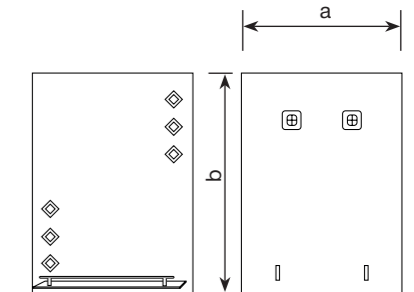

SANSA MRZ04

Дзеркало настінне з LED підсвічуванням

- Орієнтація: Вертикальне
- Без освітлення

Артикул	а, мм	б, мм
SANSA MRZ04-450x600x100	450	600