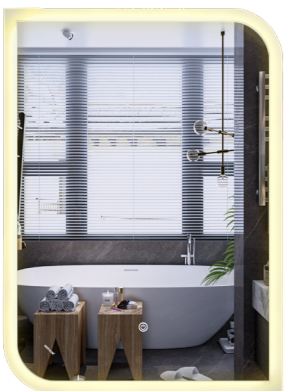

### BEVEL MA02 REVERSE

Дзеркало настінне з LED підсвічуванням

- Орієнтація: Універсальне
- Напрямок освітлення: Фасадне + Фонове
- Керування освітленням: З димером для зміни температури світла від 3000-6500K