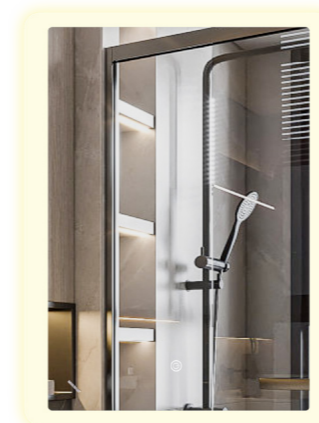

OLIVARY MR19 REVERSE

Дзеркало настінне з LED підсвічуванням

- Орієнтація: Універсальне
- Напрямок освітлення: Фасадне + Фонове
- Керування освітленням: З димером для зміни температури світла від 3000-6500K

Артикул	а, мм	б, мм
OLIVARY MR19-100x80-REVERSE	1000	800
OLIVARY MR19-80x60-REVERSE	800	600
OLIVARY MR19-90x70-REVERSE	900	700