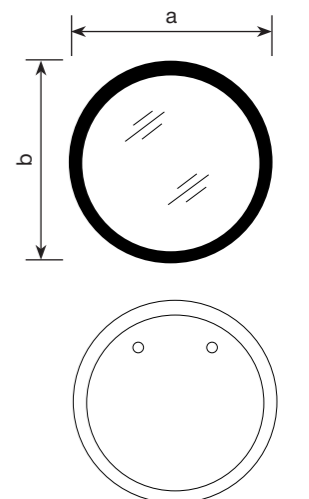

WARM MR12 REVERSE

Дзеркало настінне з LED підсвічуванням

- Орієнтація: Універсальне
- Напрямок освітлення: Фасадне
- Керування освітленням: З регулятором яркості

Артикул	а, мм	б, мм
WARM MR12-70x50-REVERSE	700	500
WARM MR12-80x60-REVERSE	800	600
WARM MR12-80x70-REVERSE	800	700
WARM MR12-90x70-REVERSE	900	700

FLAT MR04

Дзеркало настінне з LED підсвічуванням

- Орієнтація: Горизонтальне
- Напрямок освітлення: Фасадне + Фонове
- Керування освітленням: З регулятором яркості

Артикул	а, мм	б, мм
FLAT MR04-100x60	1000	600
FLAT MR04-100x80	1000	800
FLAT MR04-80x60	800	600

STRONG MR05

Дзеркало настінне з LED підсвічуванням

- Орієнтація: Горизонтальне
- Напрямок освітлення: Фасадне
- Керування освітленням: З регулятором яркості

Артикул	а, мм	б, мм
STRONG MR05-100x60	1000	600

PLAIN MC02

Дзеркало настінне з LED підсвічуванням

- Орієнтація: Вертикальне
- Напрямок освітлення: Фасадне
- Керування освітленням: З регулятором яркості

Артикул	а, мм	б, мм
PLAIN MC02-60	600	600
PLAIN MC02-60-CASE	600	600
PLAIN MC02-80	800	800

PLAIN MC03

Дзеркало настінне з LED підсвічуванням

- Орієнтація: Вертикальне
- Напрямок освітлення: Фасадне
- Керування освітленням: З регулятором яркості

Артикул	а, мм	б, мм
PLAIN MC03-60	600	600

PLAIN MC10

Дзеркало настінне з LED підсвічуванням

- Орієнтація: Вертикальне
- Напрямок освітлення: Фонове + Фасадне
- Керування освітленням: З регулятором яркості

Артикул	а, мм	б, мм
PLAIN MC10-60	600	600
PLAIN MC10-80	800	800