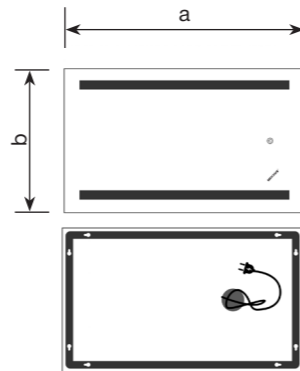

### LINES MR17 REVERSE

Дзеркало настінне з LED підсвічуванням

- Орієнтація: Універсальне
- Напрямок освітлення: Фасадне
- Керування освітленням: З регулятором яскравості

| Артикул                   | а, мм | б, мм |
|---------------------------|-------|-------|
| LINES MR17-100x60-REVERSE | 1000  | 600   |
| LINES MR17-120x60-REVERSE | 1200  | 600   |