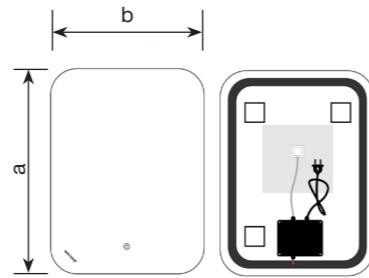

DIVERSE MR15 REVERSE

Дзеркало настінне з LED підсвічуванням

- Орієнтація: Універсальне
- Напрямок освітлення: Фонове
- Керування освітленням: З димером для зміни температури світла від 3000-6500K

Артикул	а, мм	б, мм
DIVERSE MR15-80x60-REVERSE	800	600
DIVERSE MR15-90x70-REVERSE	900	700