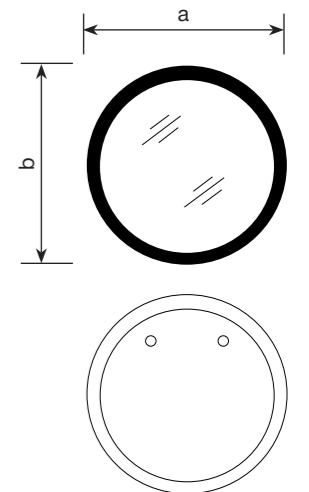

WARM MR12 REVERSE

Дзеркало настінне з LED підсвічуванням

- Орієнтація: Універсальне
- Напрямок освітлення: Фасадне
- Керування освітленням: З регулятором яркості

Артикул	а, мм	б, мм
WARM MR12-70x50-REVERSE	700	500
WARM MR12-80x60-REVERSE	800	600
WARM MR12-80x70-REVERSE	800	700
WARM MR12-90x70-REVERSE	900	700

FLAT MR04

Дзеркало настінне з LED підсвічуванням

- Орієнтація: Горизонтальне
- Напрямок освітлення: Фасадне + Фонове
- Керування освітленням: З регулятором яркості

Артикул	а, мм	б, мм
FLAT MR04-100x60	1000	600
FLAT MR04-100x80	1000	800
FLAT MR04-80x60	800	600

STRONG MR05

Дзеркало настінне з LED підсвічуванням

- Орієнтація: Горизонтальне
- Напрямок освітлення: Фасадне
- Керування освітленням: З регулятором яркості

Артикул	а, мм	б, мм
STRONG MR05-100x60	1000	600

PLAIN MC02

Дзеркало настінне з LED підсвічуванням

- Орієнтація: Вертикальне
- Напрямок освітлення: Фасадне
- Керування освітленням: З регулятором яркості

Артикул	а, мм	б, мм
PLAIN MC02-60	600	600
PLAIN MC02-60-CASE	600	600
PLAIN MC02-80	800	800

PLAIN MC03

Дзеркало настінне з LED підсвічуванням

- Орієнтація: Вертикальне
- Напрямок освітлення: Фасадне
- Керування освітленням: З регулятором яркості

Артикул	а, мм	б, мм
PLAIN MC03-60	600	600

PLAIN MC10

Дзеркало настінне з LED підсвічуванням

- Орієнтація: Вертикальне
- Напрямок освітлення: Фонове + Фасадне
- Керування освітленням: З регулятором яркості

Артикул	а, мм	б, мм
PLAIN MC10-60	600	600
PLAIN MC10-80	800	800