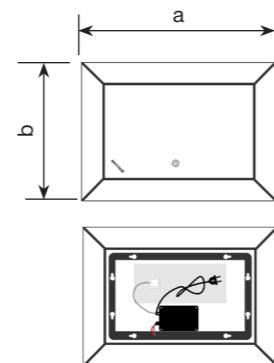

LINES MR17 REVERSE

Дзеркало настінне з LED підсвічуванням

- Орієнтація: Універсальне
- Напрямок освітлення: Фасадне
- Керування освітленням: З регулятором яскравості

Артикул	а, мм	б, мм
LINES MR17-100x60-REVERSE	1000	600
LINES MR17-120x60-REVERSE	1200	600

LINES MR18 REVERSE

Дзеркало настінне з LED підсвічуванням

- Орієнтація: Універсальне
- Напрямок освітлення: Фасадне
- Керування освітленням: З регулятором яскравості

Артикул	а, мм	б, мм
LINES MR18-100x70-REVERSE	1000	700

CUBIC MR14 REVERSE

Дзеркало настінне з LED підсвічуванням

- Орієнтація: Універсальне
- Напрямок освітлення: Фасадне
- Керування освітленням: З регулятором яскравості

Артикул	а, мм	б, мм
CUBIC MR14-70x50-REVERSE	700	500
CUBIC MR14-80x60-REVERSE	800	600

ДОДАТКОВІ ОПЦІЇ, ЩО ПОЛЕГШУЮТЬ ЖИТТЯ

ВИМИКАЧІ - усі дзеркала облаштовані сенсорним перемикачем. Він вмонтований одразу на полотні дзеркала, що дозволяє не тільки вмикати та вимикати дзеркало, а й регулювати яскравість або температуру підсвітки.

СИСТЕМА ПРОТИ ЗАПОТІВАННЯ (ПІДІГРІВ) - таку опцію мають всі дзеркала ТМ MIXXUS. Опція антизапотівання зберігає дзеркальну поверхню чистою і сухою та запобігає утворенню конденсату через різку зміну температури у ванній кімнаті.

ЕЛЕКТРОННИЙ ГОДИННИК високого ступеню точності з вологостійким механізмом, окрім часу, може відображати температуру та дату.

ЛУПА (АБО КОСМЕТИЧНА ЛІНЗА) - вбудована у поверхню дзеркала ділянка круглої форми із трикратним збільшувальним ефектом, із додатковим підсвітленням. Незамінний атрибут для косметичних або доглядових процедур. Для кращого ефекту навколо лінзи є спрямована підсвітка. Лінза допомагає краще розглядіти своє обличчя, щоб повсякденний догляд приніс лише задоволення.