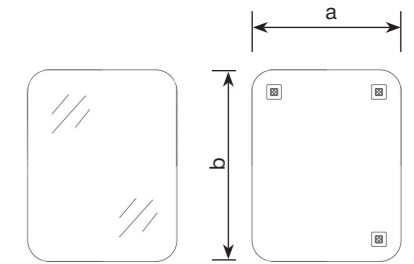

PRIME MRZ07 REVERSE

Дзеркало настінне

- Орієнтація: Універсальне
- Без освітлення

Артикул	а, мм	б, мм
PRIME MRZ07-450x600-REVERSE	450	600
PRIME MRZ07-600x850-REVERSE	600	850
PRIME MRZ07-700x900-REVERSE	700	900

LAGUNA MRZ03

Дзеркало настінне

- Орієнтація: Вертикальне
- Без освітлення

Артикул	а, мм	б, мм
LAGUNA MRZ03-450x600x110	450	600
LAGUNA MRZ03-500x700x110	500	700
LAGUNA MRZ03-700x800x110	700	800