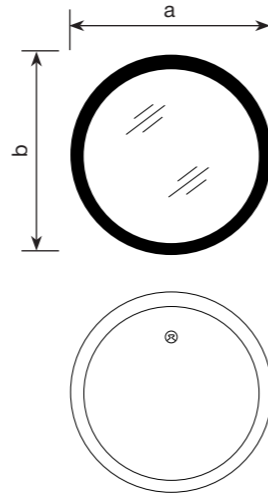

PLAIN MC11

Дзеркало настінне з LED підсвічуванням

- Орієнтація: Вертикальне
- Напрямок освітлення: Фонове + Фасадне
- Керування освітленням: З регулятором яркості

Артикул	a, мм	b, мм
PLAIN MC11-60	600	600