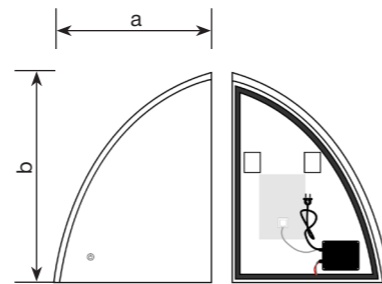

TOPPER MS02

Дзеркало настінне з LED підсвічуванням

- Орієнтація: Вертикальне
- Напрямок освітлення: Фасадне + Фонове
- Керування освітленням: З димером для зміни температури світла від 3000-6500K

Артикул	а, мм	б, мм
TOPPER MS02-75x100	750	1000