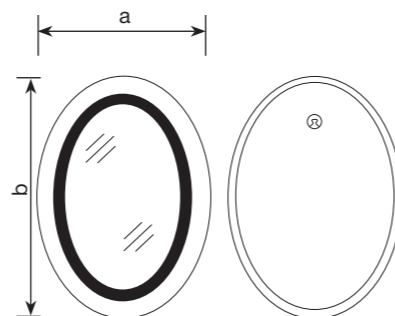

**PLAIN MV02**

Дзеркало настінне з LED підсвічуванням

- Орієнтація: Вертикальне
- Напрямок освітлення: Фасадне
- Керування освітленням: З регулятором яркості

| Артикул          | a, мм | b, мм |
|------------------|-------|-------|
| PLAIN MV02-50x70 | 500   | 700   |
| PLAIN MV02-60x80 | 600   | 800   |

**PLAIN MV03**

Дзеркало настінне з LED підсвічуванням

- Орієнтація: Вертикальне
- Напрямок освітлення: Фасадне
- Керування освітленням: З регулятором яркості

| Артикул          | a, мм | b, мм |
|------------------|-------|-------|
| PLAIN MV03-50x70 | 500   | 700   |