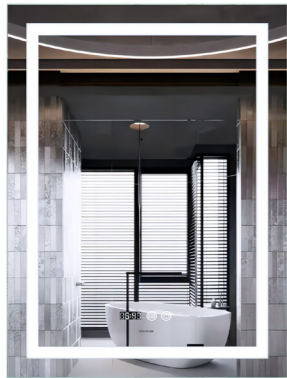

### FLASH MR21

Дзеркало настінне з LED підсвічуванням

- Орієнтація: Вертикальне
- Напрямок освітлення: Фасадне
- Керування освітленням: 3 регулятором яскравості

| Артикул          | а, мм | б, мм |
|------------------|-------|-------|
| FLASH MR21-60x80 | 600   | 800   |
| FLASH MR21-70x90 | 700   | 900   |