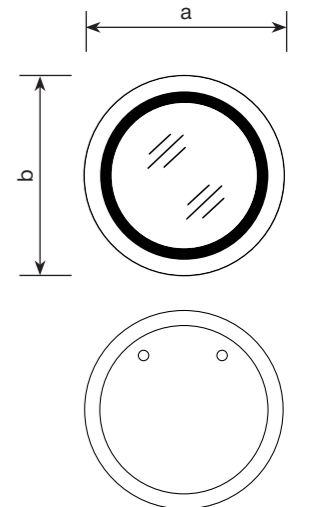

WARM MR12 REVERSE

Дзеркало настінне з LED підсвічуванням

- Орієнтація: Універсальне
- Напрямок освітлення: Фасадне
- Керування освітленням: З регулятором яркості

Артикул	а, мм	б, мм
WARM MR12-70x50-REVERSE	700	500
WARM MR12-80x60-REVERSE	800	600
WARM MR12-80x70-REVERSE	800	700
WARM MR12-90x70-REVERSE	900	700

FLAT MR04

Дзеркало настінне з LED підсвічуванням

- Орієнтація: Горизонтальне
- Напрямок освітлення: Фасадне + Фонове
- Керування освітленням: З регулятором яркості

Артикул	а, мм	б, мм
FLAT MR04-100x60	1000	600
FLAT MR04-100x80	1000	800
FLAT MR04-80x60	800	600

STRONG MR05

Дзеркало настінне з LED підсвічуванням

- Орієнтація: Горизонтальне
- Напрямок освітлення: Фасадне
- Керування освітленням: З регулятором яркості

Артикул	а, мм	б, мм
STRONG MR05-100x60	1000	600

PLAIN MC02

Дзеркало настінне з LED підсвічуванням

- Орієнтація: Вертикальне
- Напрямок освітлення: Фасадне
- Керування освітленням: З регулятором яркості

Артикул	а, мм	б, мм
PLAIN MC02-60	600	600
PLAIN MC02-60-CASE	600	600
PLAIN MC02-80	800	800

PLAIN MC03

Дзеркало настінне з LED підсвічуванням

- Орієнтація: Вертикальне
- Напрямок освітлення: Фасадне
- Керування освітленням: З регулятором яркості

Артикул	а, мм	б, мм
PLAIN MC03-60	600	600

PLAIN MC10

Дзеркало настінне з LED підсвічуванням

- Орієнтація: Вертикальне
- Напрямок освітлення: Фонове + Фасадне
- Керування освітленням: З регулятором яркості

Артикул	а, мм	б, мм
PLAIN MC10-60	600	600
PLAIN MC10-80	800	800