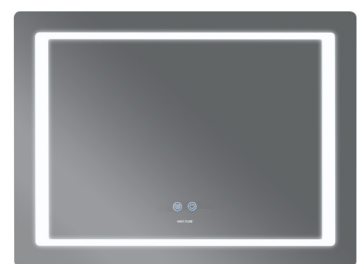

STYLE MR13 REVERSE

Дзеркало настінне з LED підсвічуванням

- Орієнтація: Універсальне
- Напрямок освітлення: Фасадне
- Керування освітленням: 3 регулятором яркості

Артикул	а, мм	б, мм
STYLE MR13-70x50-REVERSE	700	500
STYLE MR13-80x60-REVERSE	800	600
STYLE MR13-90x70-REVERSE	900	700