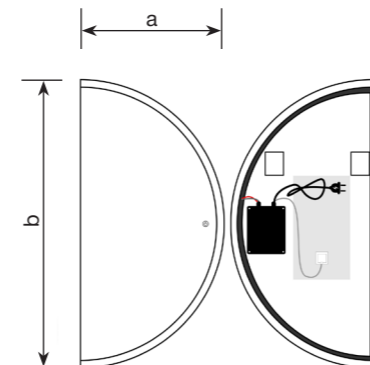

TOPPER MS03

Дзеркало настінне з LED підсвічуванням

- Орієнтація: Вертикальне
- Напрямок освітлення: Фасадне + Фонове
- Керування освітленням: З димером для зміни температури світла від 3000-6500K

Артикул	а, мм	б, мм
TOPPER MS03-60x120	600	1200