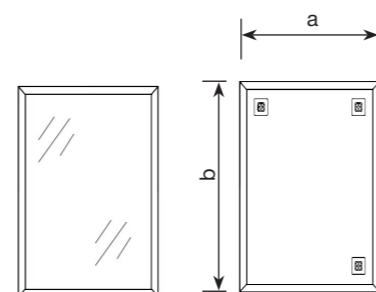

FONTE MRZ09 REVERSE GOLD
Дзеркало настінне

- Орієнтація: Універсальне
- Без освітлення

Артикул	а, мм	б, мм
FONTE MRZ09-700x850-REVERSE GOLD	700	850