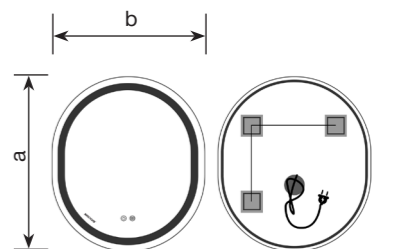

ELLIPSE MV05 REVERSE

Дзеркало настінне з LED підсвічуванням

- Орієнтація: Універсальне
- Напрямок освітлення: Фасадне
- Керування освітленням: З димером для зміни температури світла від 3000-6500K