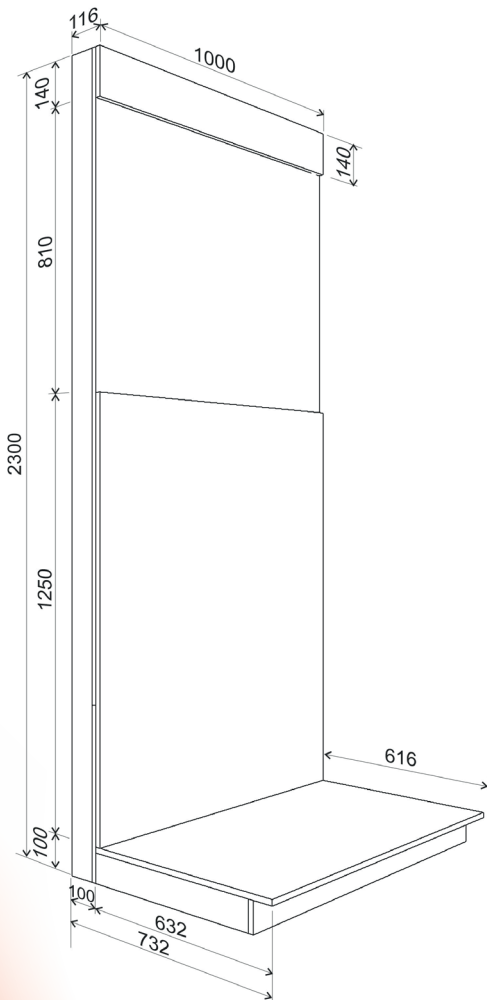

ПРЕЗЕНТУЄМО
ВИСТАВКОВІ СТЕНДИ
ДЛЯ ІНСТАЛЯЦІЇ ТА КЕРАМІКИ

MIXXUS™
SANITARY WARES

MI7007 MIXXUS *Premium*

Стенд виставковий для кераміки (бетон+сірий)
З ПІДСВІЧУВАННЯМ, кріпленнями та лого

Розмір: 2300×1000×600 мм

MI7008 MIXXUS *Premium*

Стенд виставковий для інсталяції+кераміки (графіт)
З кріпленнями та лого

Розмір: 2300×1000×600 мм

ST5646 MIXXUS *Premium*

Стенд виставковий металевий під унітаз
(зі шпильками та табличкою з лого)

Розмір: 300×430×300 мм

MI7005 MIXXUS

Стенд виставковий
для інсталяції+кераміки (графіт)
З кріпленнями та лого

MI7006 MIXXUS

Стенд виставковий
для інсталяції+кераміки (графіт)
З ПІДСВІЧУВАННЯМ,
кріпленнями та лого

Розмір: 2300×640×600 мм