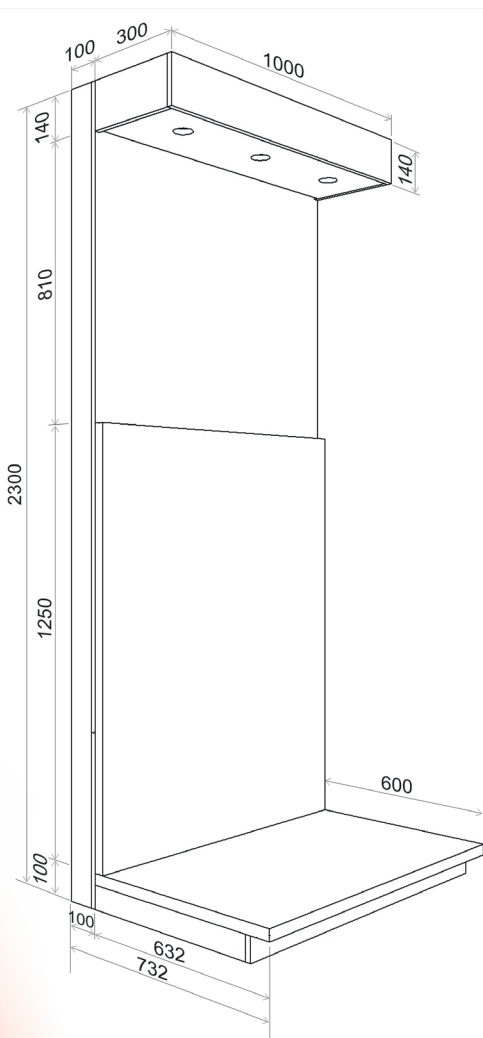

ПРЕЗЕНТУЄМО
ВИСТАВКОВІ СТЕНДИ
ДЛЯ ІНСТАЛЯЦІЇ ТА КЕРАМІКИ

MIXXUS™
SANITARY WARES

MI7007 MIXXUS *Premium*

Стенд виставковий для кераміки (бетон+сірий)
З ПІДСВІЧУВАННЯМ, кріпленнями та лого

Розмір: 2300×1000×600 мм

MI7008 MIXXUS *Premium*

Стенд виставковий для інсталяції+кераміки (графіт)
З кріпленнями та лого

Розмір: 2300×1000×600 мм

ST5646 MIXXUS *Premium*

Стенд виставковий металевий під унітаз
(зі шпильками та табличкою з лого)

Розмір: 300×430×300 мм

MI7005 MIXXUS

Стенд виставковий
для інсталяції+кераміки (графіт)
З кріпленнями та лого

MI7006 MIXXUS

Стенд виставковий
для інсталяції+кераміки (графіт)
З ПІДСВІЧУВАННЯМ,
кріпленнями та лого

Розмір: 2300×640×600 мм