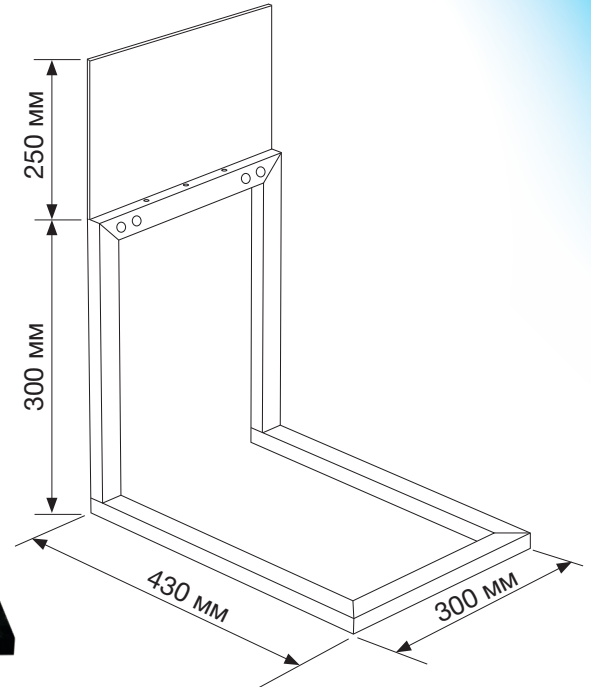

ПРЕЗЕНТУЄМО
ВИСТАВКОВІ СТЕНДИ
ДЛЯ ІНСТАЛЯЦІЇ ТА КЕРАМІКИ

MIXXUS™
SANITARY WARES

MI7007 MIXXUS *Premium*

Стенд виставковий для кераміки (бетон+сірий)
З ПІДСВІЧУВАННЯМ, кріпленнями та лого

Розмір: 2300×1000×600 мм

MI7008 MIXXUS *Premium*

Стенд виставковий для інсталяції+кераміки (графіт)
З кріпленнями та лого

Розмір: 2300×1000×600 мм

ST5646 MIXXUS *Premium*

Стенд виставковий металевий під унітаз
(зі шпильками та табличкою з лого)

Розмір: 300×430×300 мм

MI7005 MIXXUS

Стенд виставковий
для інсталяції+кераміки (графіт)
З кріпленнями та лого

MI7006 MIXXUS

Стенд виставковий
для інсталяції+кераміки (графіт)
З ПІДСВІЧУВАННЯМ,
кріпленнями та лого

Розмір: 2300×640×600 мм